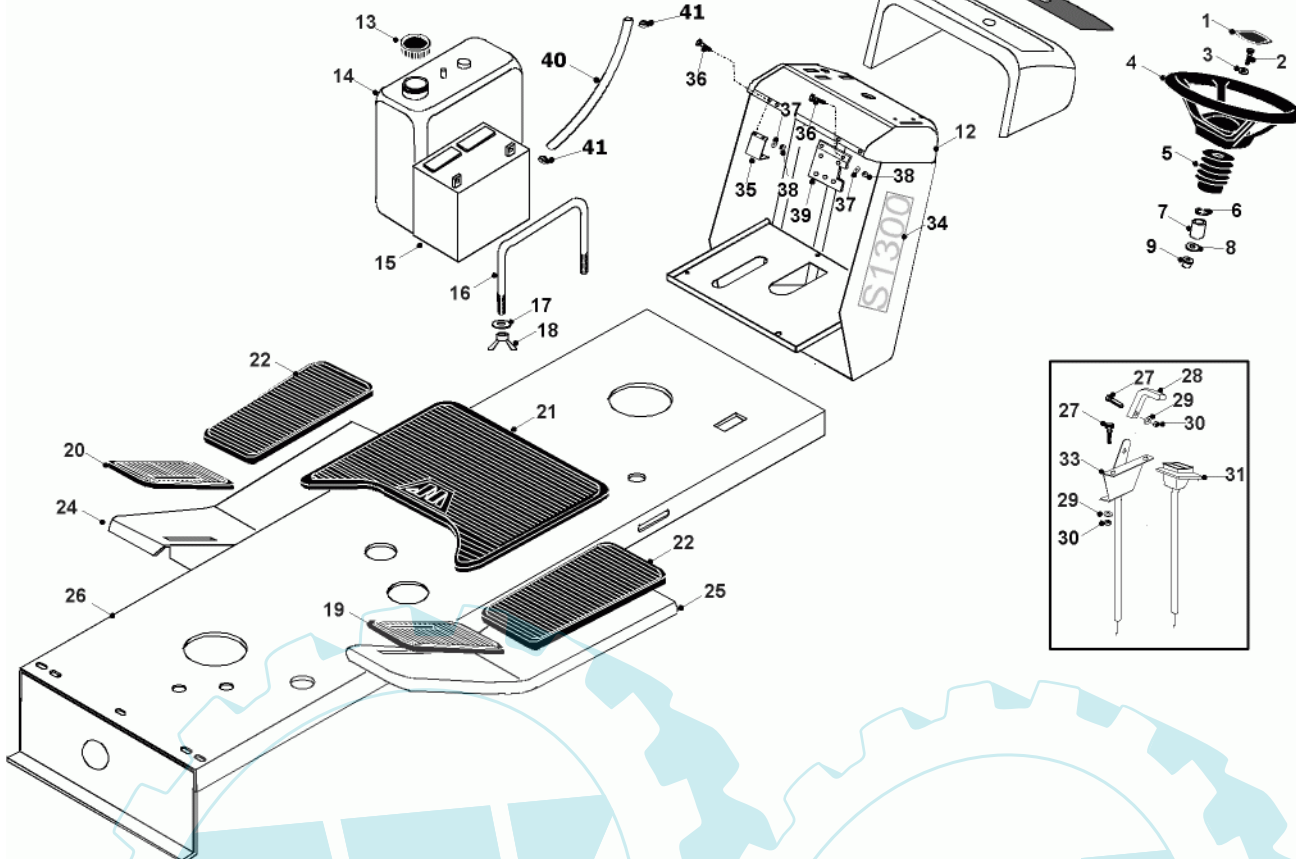

Lenkkonsole

Stückliste:

Ref. #	Artikelnr.	Artikelname	Menge	Beschreibung
01	06-14-9387-00	Lenkradkappe A-Serie	1.0000	St
02	06-02-8196-00	"Schraube 5/16""Unf x 1""HL"	1.0000	St
03	06-08-8197-00	"U-Scheibe 5/16"" T4 Hp"	1.0000	St
04	06-14-9282-00	Lenkrad	1.0000	St
05	24-9426	Schutzgummi	1.0000	St
06	06-07-8238-00	"Seegerring 5/8""	1.0000	St
07	06-18-30252-00	Lenksäulenbuchse	1.0000	St
08	06-08-8227-00	"Scheibe 5/8"" T3 Lp"	1.0000	St
09	06-14-8018-00	Führungsbuchse	1.0000	St
10	06-35-80104-00	Aufkleber Armaturenbrett	1.0000	St
11	24-8849	Abdeckung für Lenkkonsole	1.0000	St
12	06-32-71744-01	Konsole	1.0000	St
13	06-52-8031-00	Tankdeckel	1.0000	St
14	24-3960	Kunststofftank	1.0000	St
15	06-45-81412-00	Batterie 12V, Auslaufsicher	1.0000	St
16	06-31-30085-00	Haltebügel, Batterie	1.0000	St
17	06-08-8743-00	"U-Scheibe 1/4"" T4 HP"	1.0000	St
18	06-04-8226-00	"Flügelmutter 1/4""	1.0000	St
19	24-5644	Fußmatten vorn, linke + rechte	1.0000	St
20	24-5644	Fußmatten vorn, linke + rechte	1.0000	St
21	24-8850	mittlere Fußmatte	1.0000	St
22	24-5645	Fußmatte mitte	1.0000	St
24	06-32-71746-00	Trittbrett rechts	1.0000	St
25	06-32-71745-00	Trittbrett links, WW2001	1.0000	St
26	06-32-7024-02	Rahmen komplett	1.0000	St
27	36-90100-04012	Schraube M4x12	1.0000	St
28	06-14-8104-00	Gashebelgriff	1.0000	St
29	36-90700-00004	U-Scheibe U4	1.0000	St
30	36-90650-00004	Mutter M4, selbstsichernd	1.0000	St
31	24-RCL290058-00	Chokebowdenzug	1.0000	St
33	06-52-80045-01	Gasbowdenzug 1 - Zylinder	1.0000	St
34	06-35-80114-00	Aufkleber S1300 Armaturenbrett	1.0000	St
35	24-8202	Halter Benzintank	1.0000	St
36	06-02-9116-00	Schraube M5x12mm	1.0000	St
37	36-90700-00005	U-Scheibe U5	1.0000	St
38	36-90650-00005	Mutter M5, selbstsichernd	1.0000	St
39	24-8906	Halter Startrelais	1.0000	St
40	24-3859	Benzinschlauch	1.0000	St
41	06-11-8569-00	Schlauchklemme	1.0000	St

39 referenz(en)