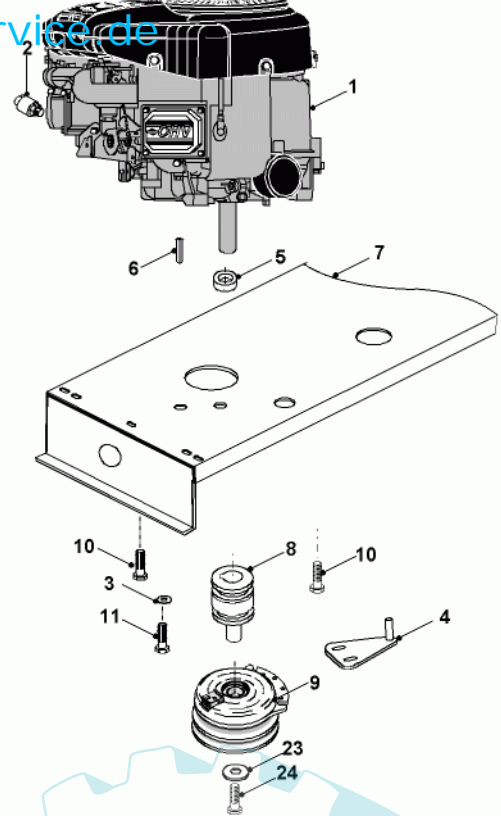

Stückliste:

Ref. #	Artikelnr.	Artikelname	Menge	Beschreibung
01	99-999999	DUMMY	1.0000	St
02	06-52-8512-00	Ölablaßhahn	1.0000	St
03	06-08-8197-00	"U-Scheibe 5/16"" T4 Hp"	1.0000	St
04	06-30-20070-00	Halter Kupplung	1.0000	St
05	06-31-8540-00	Scheibe	1.0000	St
06	06-09-8534-01	"Keil 1/4"" x 1.1/4""	1.0000	St
07	06-32-7024-01	Fahrgestell kompl.	1.0000	St
08	06-31-3305-00	Antriebswelle Motor bei Magstop-Kupplung	1.0000	St
09	06-44-9361-00	Elektromagnetische Kupplung (Magstop)	1.0000	St
10	06-01-8487-00	"Schraube 3/8"" UNC x 1 1/4""	1.0000	St
11	06-01-8207-00	"Schraube 5/16""UNF x 1.1/2""	1.0000	St
12	99-999999	DUMMY	1.0000	St
13	06-17-40079-00	Auspuffrohr (S1300)	1.0000	St
14	06-17-40078-00	Auspuffrohr II, Westwood (Intek-Motor)	1.0000	St
15	06-32-71723-00	Auspuffrohr	1.0000	St
16	36-90649-00008	Mutter M8	1.0000	St
17	36-90700-00008	U-Scheibe U8	1.0000	St
19	06-30-1229-01	Hitzeabweisblech, rostfrei	1.0000	St
20	06-52-8518-00	Schalldämpfer	1.0000	St
21	06-32-89563-01	Schalldämpfer	1.0000	St
22	24-9047	Hitzeschild	1.0000	St
23	06-31-3303-00	Distanzring, Kupplung	1.0000	St
24	06-01-8310-00	"Schraube 7/16"" UNF x 4.1/2""	1.0000	St

23 referenz(en)