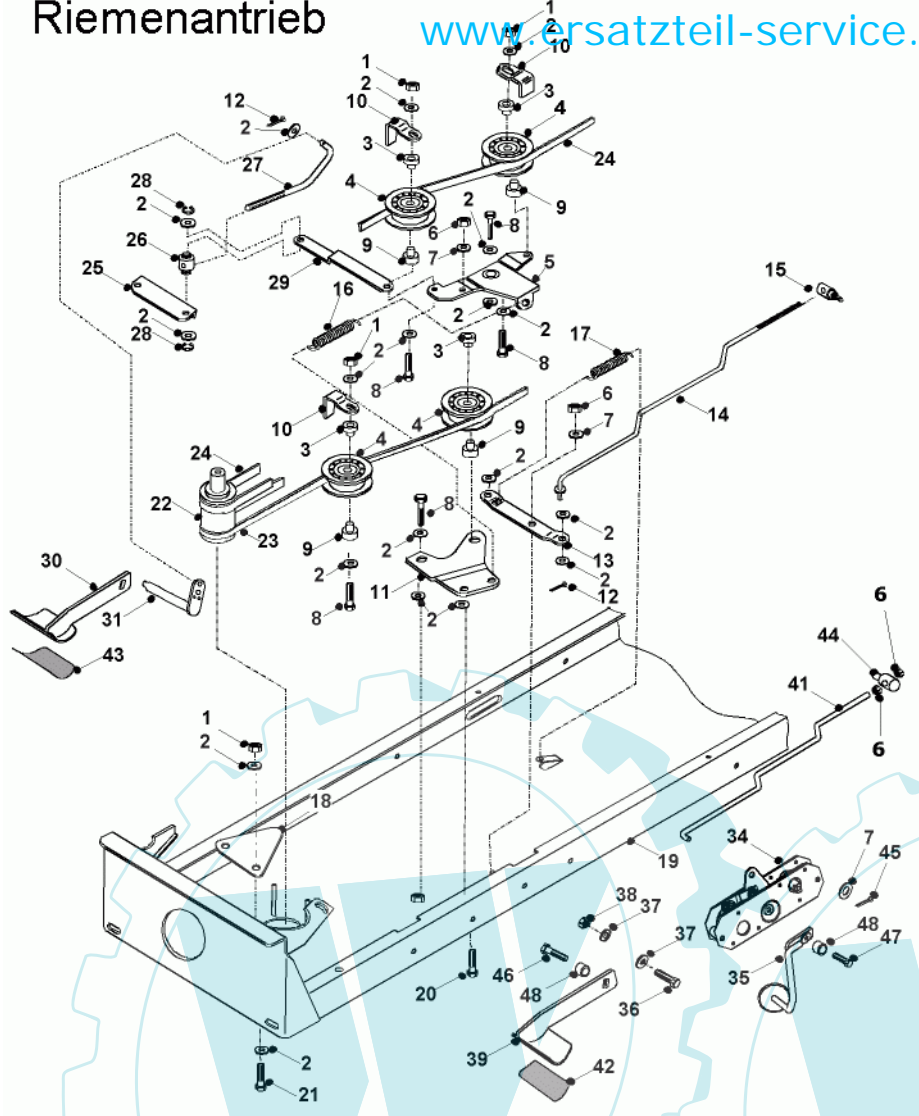

Stückliste:

Ref. #	Artikelnr.	Artikelname	Menge	Beschreibung
01	06-04-8275-00	"Mutter 5/16""UNF selbstsichernd"	1.0000 St	
02	06-08-8197-00	"U-Scheibe 5/16"" T4 Hp"	1.0000 St	
03	06-18-8316-00	Buchse f. Spannrolle	1.0000 St	
04	06-20-8115-00	Spannrolle	1.0000 St	
05	06-32-70205-00	Platte, Spannrollen, Antrieb	1.0000 St	
06	06-04-8202-00	"Mutter 3/8""UNF selbstsichernd"	1.0000 St	
07	06-08-8201-00	"U-Scheibe 3/8"" T3 HP"	1.0000 St	
08	06-01-8209-00	"Schraube 5/16""UNF x 2"" HT"	1.0000 St	
09	06-31-3511-00	Führungshülse	1.0000 St	
10	06-27-1058-00	Riemenrückhaltebügel	1.0000 St	
11	06-32-70129-00	Umlenplatte	1.0000 St	
12	06-06-8233-00	"Splint 1/8"" X 1""	1.0000 St	
13	06-27-1038-00	Hebel	1.0000 St	
14	06-32-7087-01	PTO - Einschalthebel	1.0000 St	
15	06-18-8061-00	Steckbolzen	1.0000 St	
16	06-25-8122-01	Feder	1.0000 St	
17	06-25-8496-00	Kupplungsfeder	1.0000 St	
18	06-30-20070-00	Halter Kupplung	1.0000 St	
19	06-32-7024-00	Fahrzeugrahmen	1.0000 St	
20	06-01-8208-00	"Schraube 5/16""Unfx1.3/4""	1.0000 St	
21	06-02-8276-00	"Schraube 5/16""UNF x 3/4""	1.0000 St	
22	06-31-3305-00	Antriebswelle Motor bei Magstop-Kupplung	1.0000 St	
23	06-22-9508-00	Fahrtriebsriemen ECHOTRAK	1.0000 St	
24	06-22-80010-00	Keilriemen A80 - Fußhydro m.	1.0000 St	
25	06-30-10468-00	Haltewinkel	1.0000 St	
26	06-18-8061-00	Steckbolzen	1.0000 St	
27	06-31-30095-00	Strebe	1.0000 St	
28	36-90710-00019	Seegerring 19, außen	1.0000 St	
29	06-30-10697-00	Halteblech	1.0000 St	
30	06-30-71740-00	Bremspedal	1.0000 St	
31	06-32-70203-00	Kupplungspedal, Halter	1.0000 St	
34	06-40-10021-00	Wegewandler	1.0000 St	
35	06-32-71738-00	Rückwärts Pedal, WW2001	1.0000 St	
36	06-01-8207-00	"Schraube 5/16""UNF x 1.1/2""	1.0000 St	
37	06-08-8197-00	"U-Scheibe 5/16"" T4 Hp"	1.0000 St	
38	06-04-8275-00	"Mutter 5/16""UNF selbstsichernd"	1.0000 St	
39	06-32-71740-00	Vorwärts Pedal, WW2001	1.0000 St	
41	06-31-30096-00	Schaltgestänge	1.0000 St	
42	06-14-94969-00	Pedalaufkleber	1.0000 St	
43	06-14-94968-00	Pedalaufkleber	1.0000 St	
44	06-18-30173-02	Gewindebolzen	1.0000 St	
45	06-06-8233-00	"Splint 1/8"" X 1""	1.0000 St