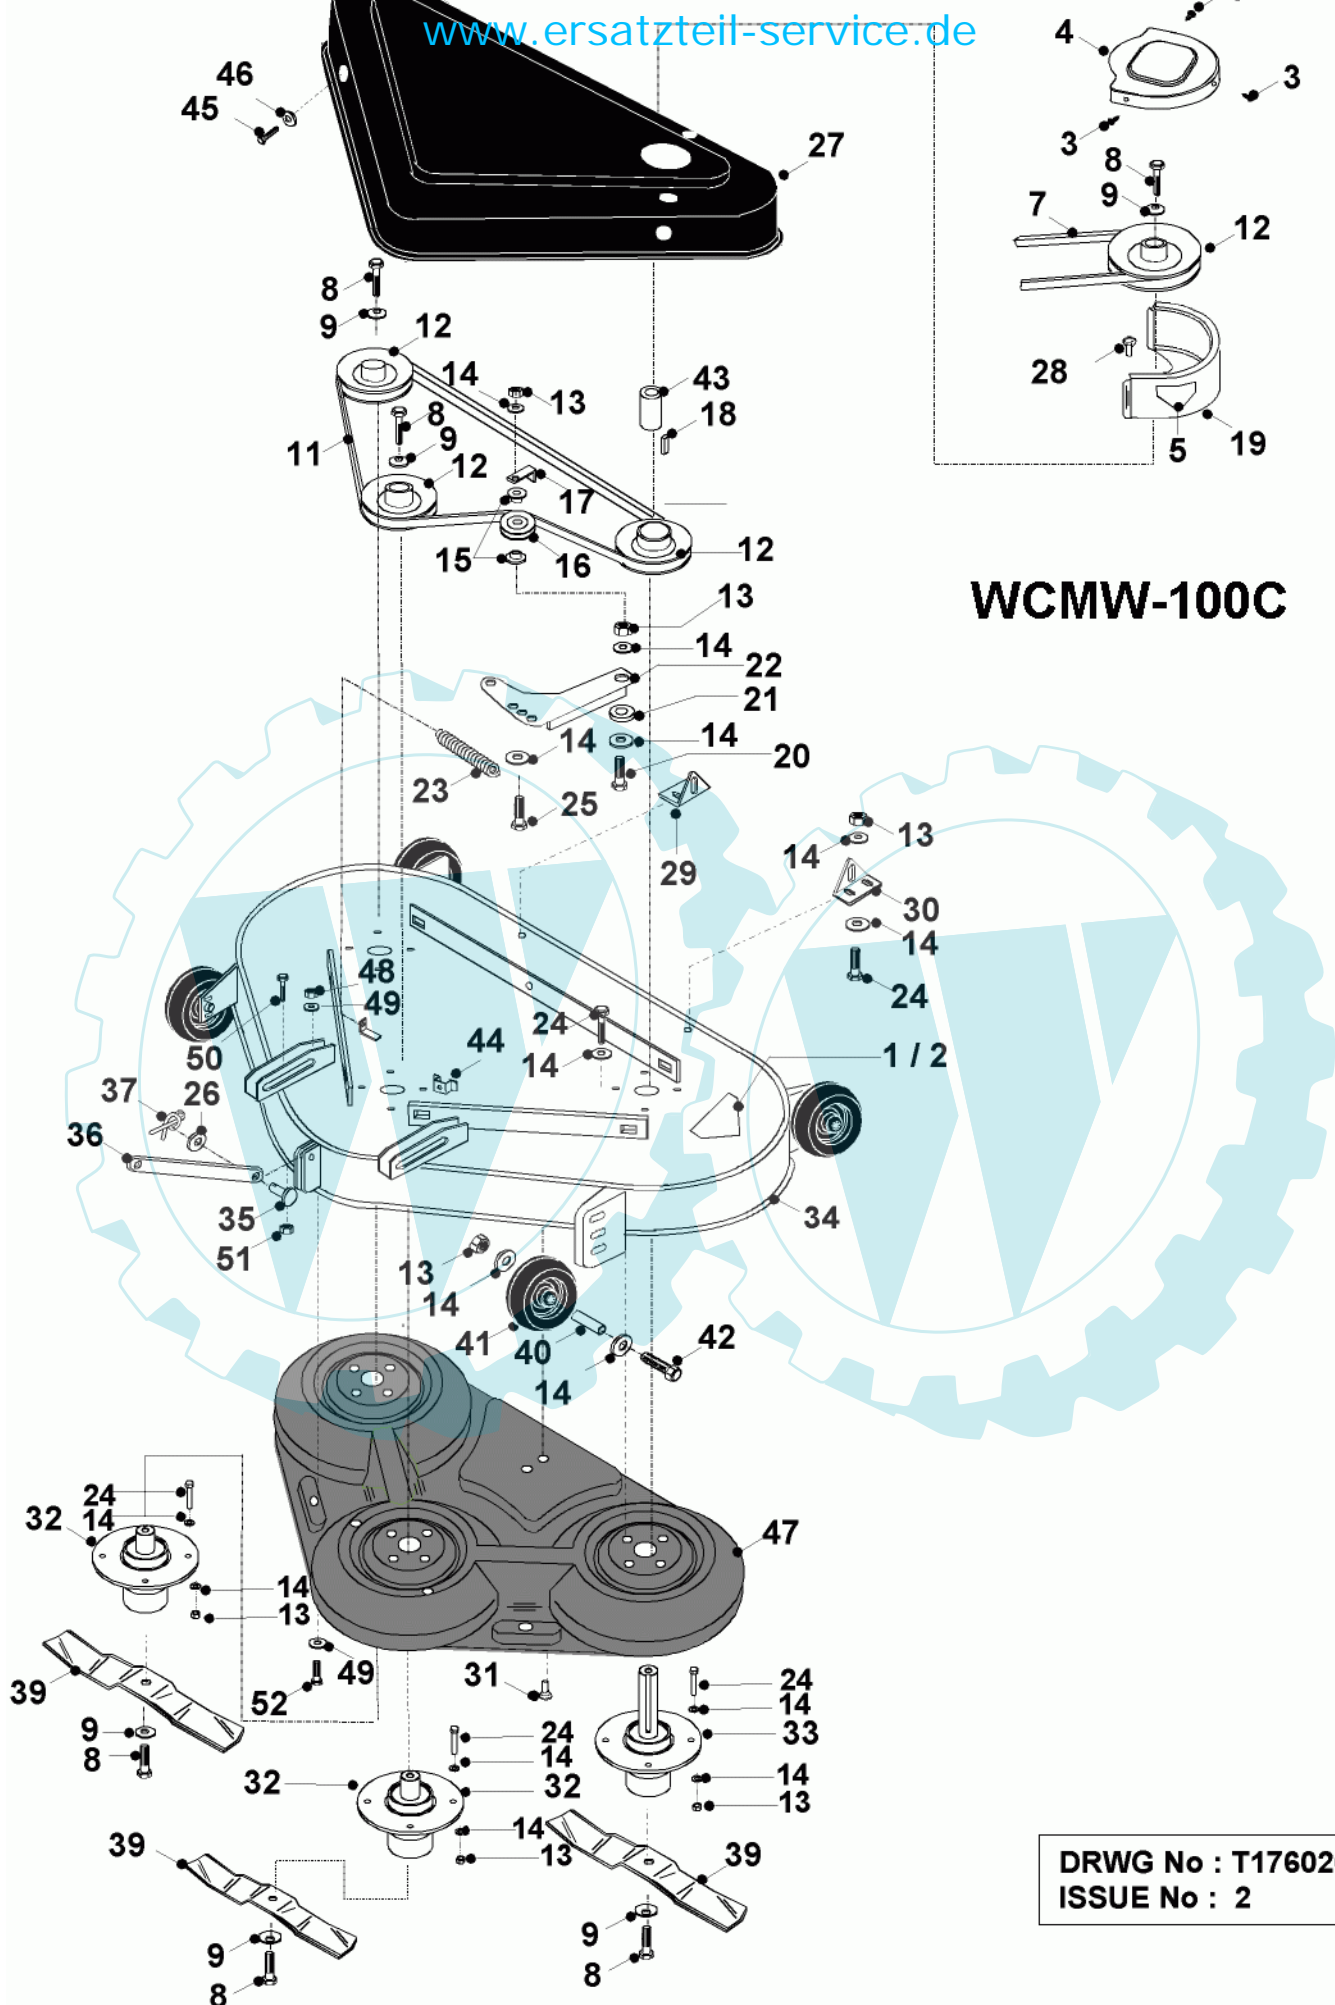

WCMW-100C

DRWG No : T1760202
ISSUE No : 2

Ref. #	Artikelnr.	Artikelname	Menge	Beschreibung
01	06-35-9490-00	Aufkleber Höheneinstellung	1.0000 St	
02	06-35-9459-00	Aufkleber, Mulcher	1.0000 St	
03	24-4958	Kunststoff-Stopfen	1.0000 St	
04	06-14-94974-00	Abdeckung Riemenscheibe	1.0000 St	
05	06-35-8033-00	Aufkleber Gefahr, Mähwerk	1.0000 St	
07	06-22-9402-00	Keilriemen B55, Mähwerk	1.0000 St	
08	06-02-8253-00	Mittlere Schraube Messerbefestigung	1.0000 St	
09	06-08-8199-00	"Scheibe gewölbt, 3/8""idx1.3/4""adx1/8""	1.0000 St	
11	06-22-80005-00	Keilriemen A72	1.0000 St	
12	06-20-8695-02	"Riemenscheibe 5""	1.0000 St	
13	06-04-8275-00	"Mutter 5/16""UNF selbstsichernd"	1.0000 St	
14	06-08-8197-00	"U-Scheibe 5/16"" T4 Hp"	1.0000 St	
15	06-18-8316-00	Buchse f. Spannrolle	1.0000 St	
16	06-20-8115-00	Spannrolle	1.0000 St	
17	06-27-1058-00	Riemenrückhaltebügel	1.0000 St	
18	06-09-8306-00	"Keil 1/4"" x 1""	1.0000 St	
19	06-32-71800-00	Schutz, Riemenscheibe CMW-100C	1.0000 St	
20	06-01-8207-00	"Schraube 5/16""UNF x 1.1/2""	1.0000 St	
21	06-31-3289-00	Buchse	1.0000 St	
22	06-32-7346-00	Riemenspannplatte	1.0000 St	
23	06-25-9062-00	Feder	1.0000 St	
24	06-02-8196-00	"Schraube 5/16""Unf x 1""Ht"	1.0000 St	
25	06-01-8208-00	"Schraube 5/16""Unfx1.3/4""	1.0000 St	
26	06-08-8201-00	"U-Scheibe 3/8"" T3 HP"	1.0000 St	
27	06-14-80027-01	Riemengehäuse Abdeckung	1.0000 St	
28	06-12-9494-00	Pop-Niete 4,8x6mm	1.0000 St	
29	06-30-1213-00	Aufhängung, rechts	1.0000 St	
30	06-30-1214-00	Aufhängung, links	1.0000 St	
31	06-12-8686-00	Niete	1.0000 St	
32	06-40-5036-04	Lagergehäuse kpl. mit	1.0000 St	
33	06-40-5035-04	Lagergehäuse kpl.lange Welle	1.0000 St	
34	06-32-70001-01	Gehäuse Mulchdeck	1.0000 St	
35	06-31-3382-00	Splintbolzen Druckstange Mähwerke	1.0000 St	
36	06-29-2037-00	Haltearm Mähdeck C-107C, 24 cm	1.0000 St	
37	06-11-8367-00	Sicherungssplint Mähwerk	1.0000 St	
39	06-16-9379-00	"Mulchmesser 15""	1.0000 St	
40	06-31-3376-00	Hülse	1.0000 St	
41	06-14-94958-00	Laufrolle Mähwerk	1.0000 St	
42	06-01-8212-00	"Schraube 5/16""UNF x 2.3/4""	1.0000 St	
43	06-31-3283-01	Distanzscheibe 39mm	1.0000 St	
44	06-04-8528-00	Klemmutter M8	1.0000 St	
45	36-90100-08020	Schraube M8x20	1.0000 St	
46	36-90700-00008	U-Scheibe U8	1.0000 St	
47	06-14-80026-00	Kunststoffschale	1.0000 St	
48	36-90650-00008	Mutter M8, selbstsichernd	1.0000 St	
49	36-90700-00008	U-Scheibe U8	1.0000 St	
50	06-01-8509-00	"Schraube 5/16"" UNF x 3/4""	1.0000 St	
51	06-04-8275-00	"Mutter 5/16""UNF selbstsichernd"	1.0000 St	
52	36-90100-08025	Schraube M8x25	1.0000 St	

49 referenz(en)