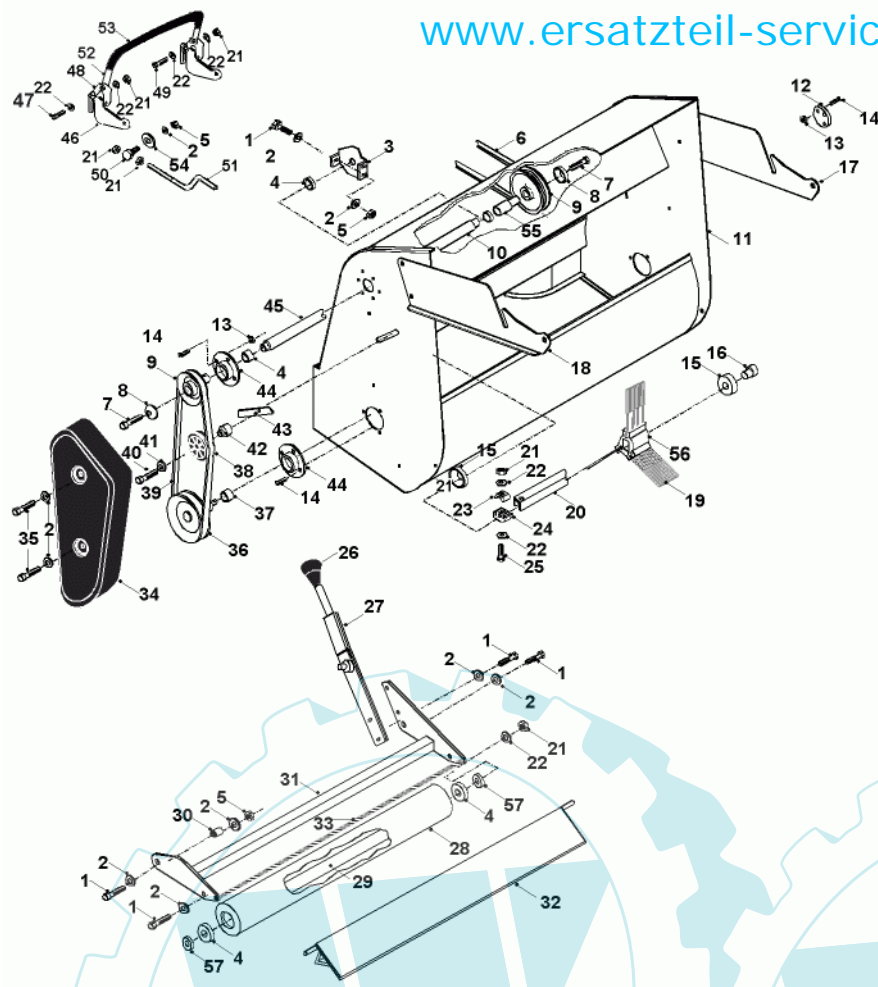

49 referenz(en)

**Stückliste:**

Ref. #	Artikelnr.	Artikelname	Menge	Beschreibung
00	06-35-9316-00	"Aufkleber ""97cm Mähwerk""	1.0000	St
01	36-90100-08030	Schraube M8x30, Sechskant	1.0000	St
02	36-90700-00008	U-Scheibe U8	1.0000	St
03	06-30-1469-00	Lagerschale	1.0000	St
04	06-10-8116-00	Kugellager NTN 6203-LLU	1.0000	St
05	36-90650-00008	Mutter M8, selbstsichernd	1.0000	St
06	06-22-80012-00	Keilriemen A49 Dayco Super 2	1.0000	St
07	36-90100-10025	Schraube M10x25	1.0000	St
08	06-08-8199-00	"Scheibe gewölbt, 3/8""idx1.3/4""adx1/8""	1.0000	St
09	06-32-7276-00	Riemenscheibe KM 5001	1.0000	St
10	06-31-3062-00	Scheibe	1.0000	St
11	06-32-71726-00	Gehäuse Rasenkehrmaschine	1.0000	St
12	06-30-1175-00	Deckel	1.0000	St
13	36-90650-00005	Mutter M5, selbstsichernd	1.0000	St
14	06-02-9405-00	Schraube M5x16, selbstschn.	1.0000	St
15	06-32-1218-00	Abdeckung	1.0000	St
16	06-31-3239-00	Aufnahmebolzen Bürstenwelle 17 mm	1.0000	St
17	06-30-10577-00	Netzhalterung links KM-5000	1.0000	St
18	06-30-70255-00	Netzhalterung rechts	1.0000	St
19	06-14-9363-666	Verstärkte Ersatzborste, 20er Pack	1.0000	St
20	06-17-4002-00	Vierkantwelle KM	1.0000	St
21	36-90650-00006	Mutter M6, selbstsichernd	1.0000	St
22	36-90700-00006	U-Scheibe U6	1.0000	St
23	06-14-8341-00	Bürstenfeststeller (Oberteil)	1.0000	St
24	06-14-8329-00	Bürstenfeststeller Unterteil	1.0000	St
25	36-90100-06045	Schraube M6x45	1.0000	St
26	06-14-8048-00	Griff-Knopf-Höhenverstellung	1.0000	St
27	06-32-71718-00	Höhenverstellhebel	1.0000	St
28	06-32-7319-00	Walze kpl., 780mm	1.0000	St
29	06-18-30244-00	Welle Andruckwalze, Länge 805mm	1.0000	St
30	06-31-3292-00	Hülse	1.0000	St
31	06-32-71724-00	Halterung Andruckwalze	1.0000	St
32	06-32-7322-50	Abdeckblech Walze	1.0000	St
33	06-52-80044-01	Abstreifseil 830mm lang	1.0000	St
34	06-14-80054-00	Keilriemenabdeckung	1.0000	St
35	36-90100-08065	Schraube M8x65	1.0000	St
36	06-32-70026-00	"Riemenscheibe 5"" , f. dopp.Lag."	1.0000	St
37	06-10-8116-00	Kugellager NTN 6203-LLU	1.0000	St
38	06-20-8115-00	Spannrolle	1.0000	St
39	06-22-8328-00	Keilriemen A36, Bürstenantrieb	1.0000	St
40	06-01-80018-00	Schraube M8x50	1.0000	St
41	06-31-3511-00	Führungshülse	1.0000	St
42	06-31-3504-00	Scheibe	1.0000	St
43	06-30-1219-00	Abdeckung	1.0000	St
44	06-27-1066-01	Lagerschale 17mm	1.0000	St
45	06-18-30057-00	Antriebswelle	1.0000	St
46	06-30-71778-00	Schließhebel	1.0000	St
47	36-90100-06016	Schraube M6x16	1.0000	St
48	06-30-1498-00	Arretierung, links	1.0000	St