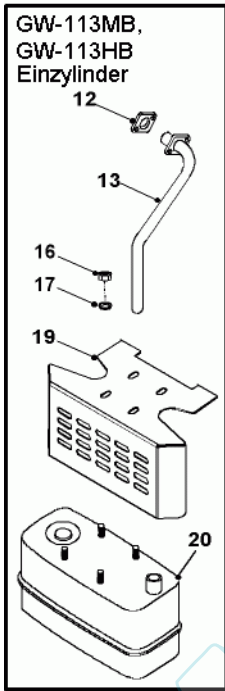

Stückliste:

Ref. #	Artikelnr.	Artikelname	Menge	Beschreibung
01	99-999999	DUMMY	1.0000	St
02	06-52-8512-00	Ölablaßhahn	1.0000	St
03	06-08-8197-00	"U-Scheibe 5/16"" T4 Hp"	1.0000	St
04	06-30-20070-00	Halter Kupplung	1.0000	St
05	06-31-8540-00	Scheibe	1.0000	St
06	06-09-8534-01	"Keil 1/4"" x 1.1/4""	1.0000	St
07	06-32-7024-01	Fahrgestell kompl.	1.0000	St
08	06-31-3305-00	Antriebswelle Motor bei Magstop-Kupplung	1.0000	St
09	06-44-9361-00	Elektromagnetische Kupplung (Magstop)	1.0000	St
10	06-01-8487-00	"Schraube 3/8"" UNC x 1 1/4""	1.0000	St
11	06-01-8207-00	"Schraube 5/16""UNF x 1.1/2""	1.0000	St
12	99-999999	DUMMY	1.0000	St
13	06-17-40079-00	Auspuffrohr (S1300)	1.0000	St
14	06-17-40078-00	Auspuffrohr II, Westwood (Intek-Motor)	1.0000	St
15	06-32-71723-00	Auspuffrohr	1.0000	St
16	36-90649-00008	Mutter M8	1.0000	St
17	36-90700-00008	U-Scheibe U8	1.0000	St
19	06-30-1229-01	Hitzeabweisblech, rostfrei	1.0000	St
20	06-52-8518-00	Schalldämpfer	1.0000	St
21	06-32-89563-01	Schalldämpfer	1.0000	St
22	24-9047	Hitzeschild	1.0000	St
23	06-31-3303-00	Distanzring, Kupplung	1.0000	St
24	06-01-8310-00	"Schraube 7/16"" UNF x 4.1/2""	1.0000	St

23 referenz(en)