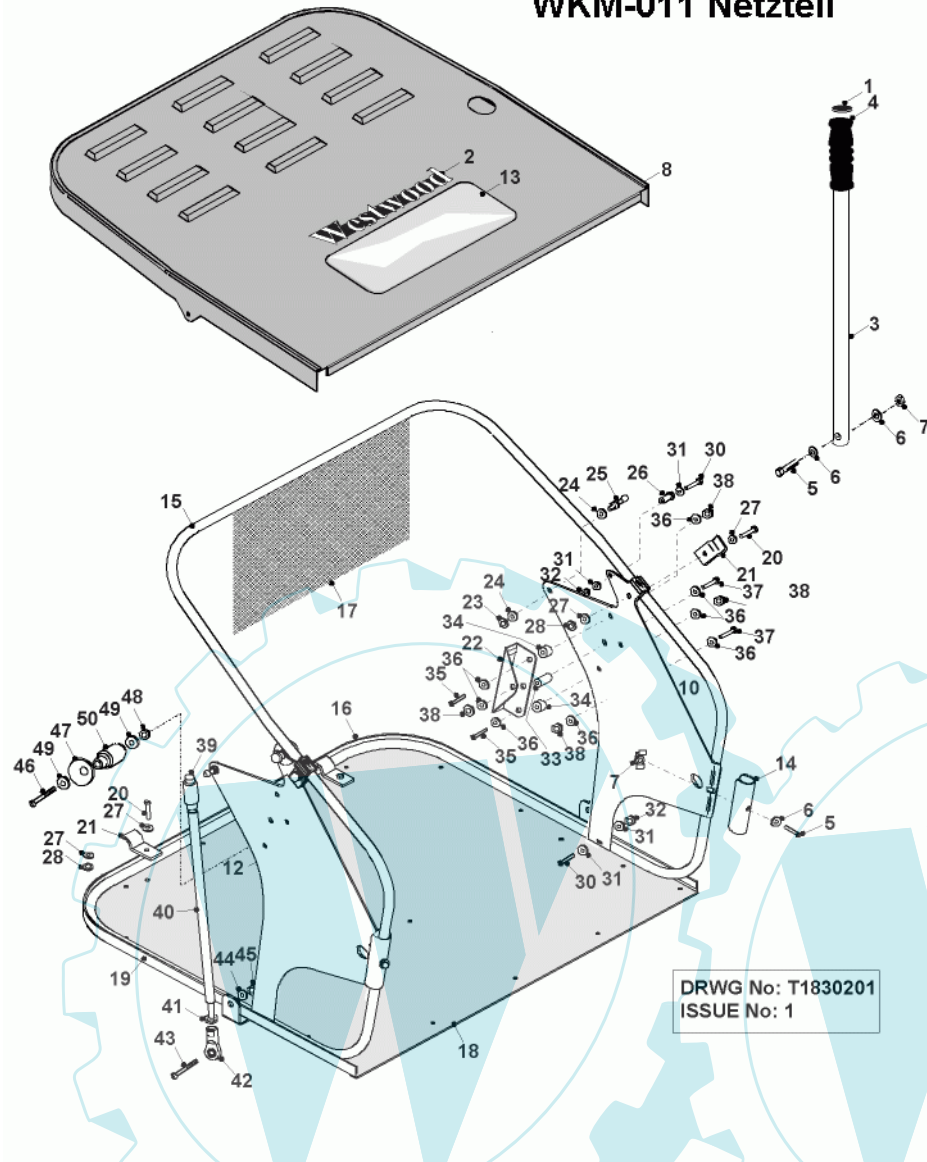

WKM-011 Netzteil

DRWG No: T1830201
ISSUE No: 1

Stückliste:

Ref. #	Artikelnr.	Artikelname	Menge	Beschreibung
01	06-14-8805-00	Griffkappe A-18	1.0000	St
02	24-9370	"Aufkleber ""WESTWOOD""	1.0000	St
03	06-48-4028-00	Entleerungshebel	1.0000	St
04	06-38-9365-00	Gummigriff f. Aushebung	1.0000	St
05	36-90100-06035	Schraube M6x35	1.0000	St
06	36-90700-00006	U-Scheibe U6	1.0000	St
07	06-04-93819-00	Klemmmutter M6x3mm	1.0000	St
08	06-32-70185-00	Netzdeckel	1.0000	St
10	06-30-71872-00	Seitenplatte, Netz, links	1.0000	St
12	06-30-71873-00	Seitenplatte, Netz, rechts	1.0000	St
13	06-14-8715-00	Sichtfenster ohne Rahmen	1.0000	St
14	06-30-1496-00	Klemmlasche	1.0000	St
15	06-17-40068-00	Netzrahmen oben	1.0000	St
16	06-17-40069-00	Netzrahmen unten	1.0000	St
17	06-38-94719-01	Fangnetz KM-5000, WKM-010	1.0000	St
18	06-30-10583-00	Bodenblech	1.0000	St
19	06-30-70264-00	seitliche Verstärkung	1.0000	St
20	36-90100-06020	Schraube M6x20	1.0000	St
21	06-30-10084-00	Halteklammer	1.0000	St
22	06-30-71773-00	Führung für Kipphebel	1.0000	St
23	36-90650-00010	Mutter M10, selbstsichernd	1.0000	St
24	06-08-8228-00	"Scheibe 3/8"" T4 Hp"	1.0000	St
25	06-18-30249-00	Bajonet-Verschluß	1.0000	St
26	06-18-3210-00	Führungshülse	1.0000	St
27	36-90700-00006	U-Scheibe U6	1.0000	St
28	36-90650-00006	Mutter M6, selbstsichernd	1.0000	St
30	36-90100-06040	Schraube M6x40	1.0000	St
31	36-90700-00006	U-Scheibe U6	1.0000	St
32	36-90650-00006	Mutter M6, selbstsichernd	1.0000	St
33	06-31-3308-00	Distanzscheibe 32x14x10id	1.0000	St
34	06-31-3308-00	Distanzscheibe 32x14x10id	1.0000	St
35	36-90100-08035	Schraube M8x35, Sechskant	1.0000	St
36	36-90700-00008	U-Scheibe U8	1.0000	St
37	36-90100-08020	Schraube M8x20	1.0000	St