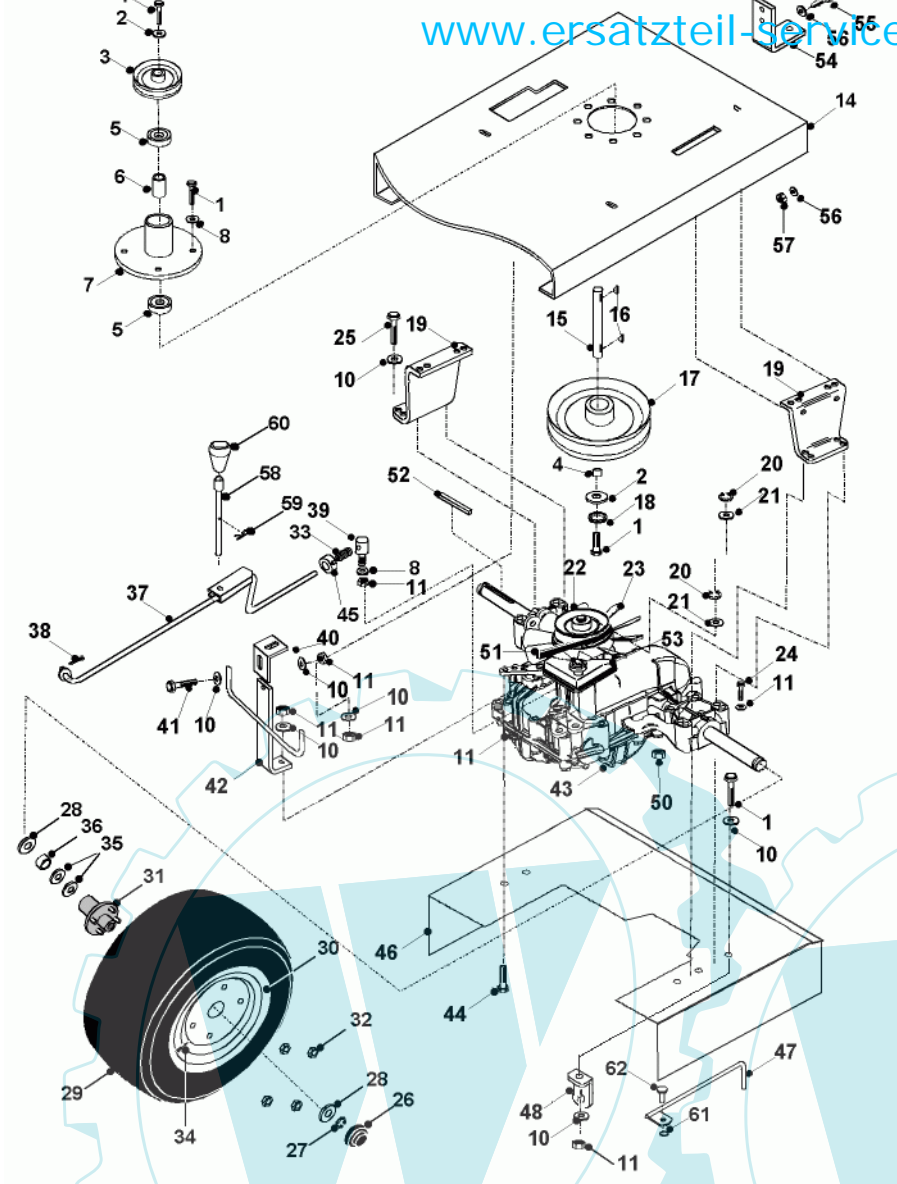

23 referenz(en)

**Stückliste:**

Ref. #	Artikelnr.	Artikelname	Menge	Beschreibung
01	06-04-8275-00	"Mutter 5/16""UNF selbstsichernd"	1.0000 St	
02	06-08-8197-00	"U-Scheibe 5/16"" T4 Hp"	1.0000 St	
03	06-18-8316-00	Buchse f. Spannrolle	1.0000 St	
04	06-20-8115-00	Spannrolle	1.0000 St	
05	06-32-70205-00	Platte, Spannrollen, Antrieb	1.0000 St	
06	06-04-8202-00	"Mutter 3/8""UNF selbstsichernd"	1.0000 St	
07	06-08-8201-00	"U-Scheibe 3/8"" T3 HP"	1.0000 St	
08	06-01-8209-00	"Schraube 5/16""UNF x 2"" HT"	1.0000 St	
09	06-31-3511-00	Führungshülse	1.0000 St	
10	06-27-1058-00	Riemenrückhaltebügel	1.0000 St	
11	06-32-70129-00	Umlenplatte	1.0000 St	
12	06-06-8233-00	"Splint 1/8"" X 1""	1.0000 St	
13	06-27-1038-00	Hebel	1.0000 St	
14	06-32-7087-01	PTO - Einschalthebel	1.0000 St	
15	06-18-8061-00	Steckbolzen	1.0000 St	
16	06-25-8122-01	Feder	1.0000 St	
17	06-25-8496-00	Kupplungsfeder	1.0000 St	
18	06-30-20070-00	Halter Kupplung	1.0000 St	
19	06-32-7024-00	Fahrzeugrahmen	1.0000 St	
20	06-01-8208-00	"Schraube 5/16""Unfx1.3/4""	1.0000 St	
21	06-02-8276-00	"Schraube 5/16""UNF x 3/4""	1.0000 St	
22	06-31-3305-00	Antriebswelle Motor bei Magstop-Kupplung	1.0000 St	
23	06-22-9508-00	Fahrtriebsriemen ECHOTRAK	1.0000 St	
24	06-22-80010-00	Keilriemen A80 - Fußhydro m.	1.0000 St	
25	06-30-10468-00	Haltewinkel	1.0000 St	
26	06-18-8061-00	Steckbolzen	1.0000 St	
27	06-31-30095-00	Strebe	1.0000 St	
28	36-90710-00019	Seegerring 19, außen	1.0000 St	
29	06-30-10697-00	Halteblech	1.0000 St	
30	06-30-71740-00	Bremspedal	1.0000 St	
31	06-32-70203-00	Kupplungspedal, Halter	1.0000 St	
34	06-40-10021-00	Wegewandler	1.0000 St	
35	06-32-71738-00	Rückwärts Pedal, WW2001	1.0000 St	
36	06-01-8207-00	"Schraube 5/16""UNF x 1.1/2""	1.0000 St	
37	06-08-8197-00	"U-Scheibe 5/16"" T4 Hp"	1.0000 St	
38	06-04-8275-00	"Mutter 5/16""UNF selbstsichernd"	1.0000 St	
39	06-32-71740-00	Vorwärts Pedal, WW2001	1.0000 St	
41	06-31-30096-00	Schaltgestänge	1.0000 St	
42	06-14-94969-00	Pedalaufkleber	1.0000 St	
43	06-14-94968-00	Pedalaufkleber	1.0000 St	
44	06-18-30173-02	Gewindebolzen	1.0000 St	
45	06-06-8233-00	"Splint 1/8"" X 1""	1.0000 St	