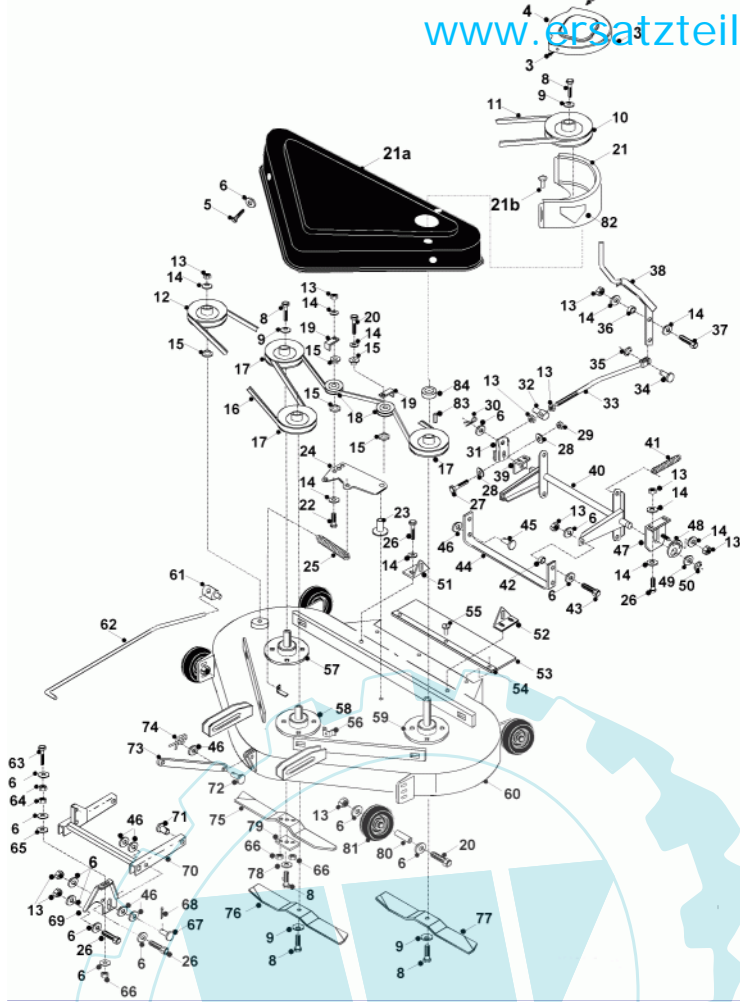

Stückliste:

Ref. #	Artikelnr.	Artikelname	Menge	Beschreibung
03	24-4958	Kunststoff-Stopfen	1.0000	St
04	06-14-94974-00	Abdeckung Riemenscheibe	1.0000	St
05	36-90100-08020	Schraube M8x20	1.0000	St
06	06-08-8197-00	"U-Scheibe 5/16"" T4 Hp"	50.0000	St
08	06-02-8253-00	Mittlere Schraube Messerbefestigung	10.0000	St
09	06-08-8199-00	"Scheibe gewölbt, 3/8""id x 1.3/4""ad x 1/8""	5.0000	St
10	06-20-8702-00	Riemenscheibe Mähw.	1.0000	St
11	06-22-9498-00	Keilriemen B54, Mähwerk	1.0000	St
12	06-20-8696-00	Keilriemenscheibe incl. Lager	1.0000	St
13	06-04-8275-00	"Mutter 5/16""UNF selbstsichernd"	1.0000	St
14	06-08-8197-00	"U-Scheibe 5/16"" T4 Hp"	50.0000	St
15	06-18-8316-00	Buchse f. Spannrolle	1.0000	St
16	06-22-8698-00	Keilriemen AA105 (93CM)	1.0000	St
17	06-20-8695-02	"Riemenscheibe 5""	1.0000	St
18	06-20-8115-00	Spannrolle	1.0000	St
19	06-27-1058-00	Riemenrückhaltebügel	1.0000	St
20	06-01-8212-00	"Schraube 5/16""UNF x 2.3/4""	1.0000	St
21	06-30-71831-00	Schutz, Riemenscheibe	1.0000	St
21a	06-14-80022-02	Riemengehäuse Abdeckung	1.0000	St
21b	06-12-9494-00	Pop-Niete 4,8x6mm	1.0000	St
22	06-01-8208-00	"Schraube 5/16""Unf x 1.3/4""	1.0000	St
23	06-31-3289-00	Buchse	1.0000	St
24	06-32-7310-00	Spannhebelplatte	1.0000	St
25	06-25-9062-00	Feder	1.0000	St
26	06-02-8276-00	"Schraube 5/16""UNF x 3/4""	10.0000	St
27	06-01-8215-00	Schraube 3/8 Unf x 2.1/4 Ht	1.0000	St
28	06-08-8201-00	"U-Scheibe 3/8"" T3 HP"	10.0000	St
29	06-04-8202-00	"Mutter 3/8""UNF selbstsichernd"	10.0000	St
30	06-06-8491-00	R-Clip 2mm (Splint)	5.0000	St
31	06-32-7025-00	Lenkhebel	1.0000	St
32	06-18-3267-00	Gewindebolzen	1.0000	St
33	06-32-7033-00	Aushebegestänge	1.0000	St
34	06-31-3408-00	Bundbolzen	1.0000	St
35	06-07-8468-00	"E-Clip 3/8""	10.0000	St
36	06-18-3174-00	Distanzhülse	1.0000	St
37	06-01-8209-00	"Schraube 5/16""UNF x 2"" Ht"	1.0000	St
38	06-32-7018-00	Höhenverstellhebel	1.0000	St
39	06-27-1020-01	Halterung	1.0000	St
40	06-32-7080-01	Mähwerksaufnahme, hinten	1.0000	St
41	06-25-9088-01	Feder	1.0000	St
42	06-31-3027-00	Distanzbuchse 9 x 8,3mm i.D.	1.0000	St
43	06-01-8206-00	"Schraube 5/16""UNF x 1.1/4""	1.0000	St
44	06-29-2007-00	Mähwerksaufhängung	1.0000	St
45	06-31-3372-00	Haltebolzen Mähwerk (hinten)	1.0000	St
46	06-08-80036-00	U-Scheibe M12x24x1,6	1.0000	St
47	06-30-7092-00	Halter Mähwerksaufhängung links	1.0000	St
48	06-30-1176-01	Scheibe	1.0000	St
49	06-08-8299-00	U-Scheibe 19mm (Rider)	1.0000	St