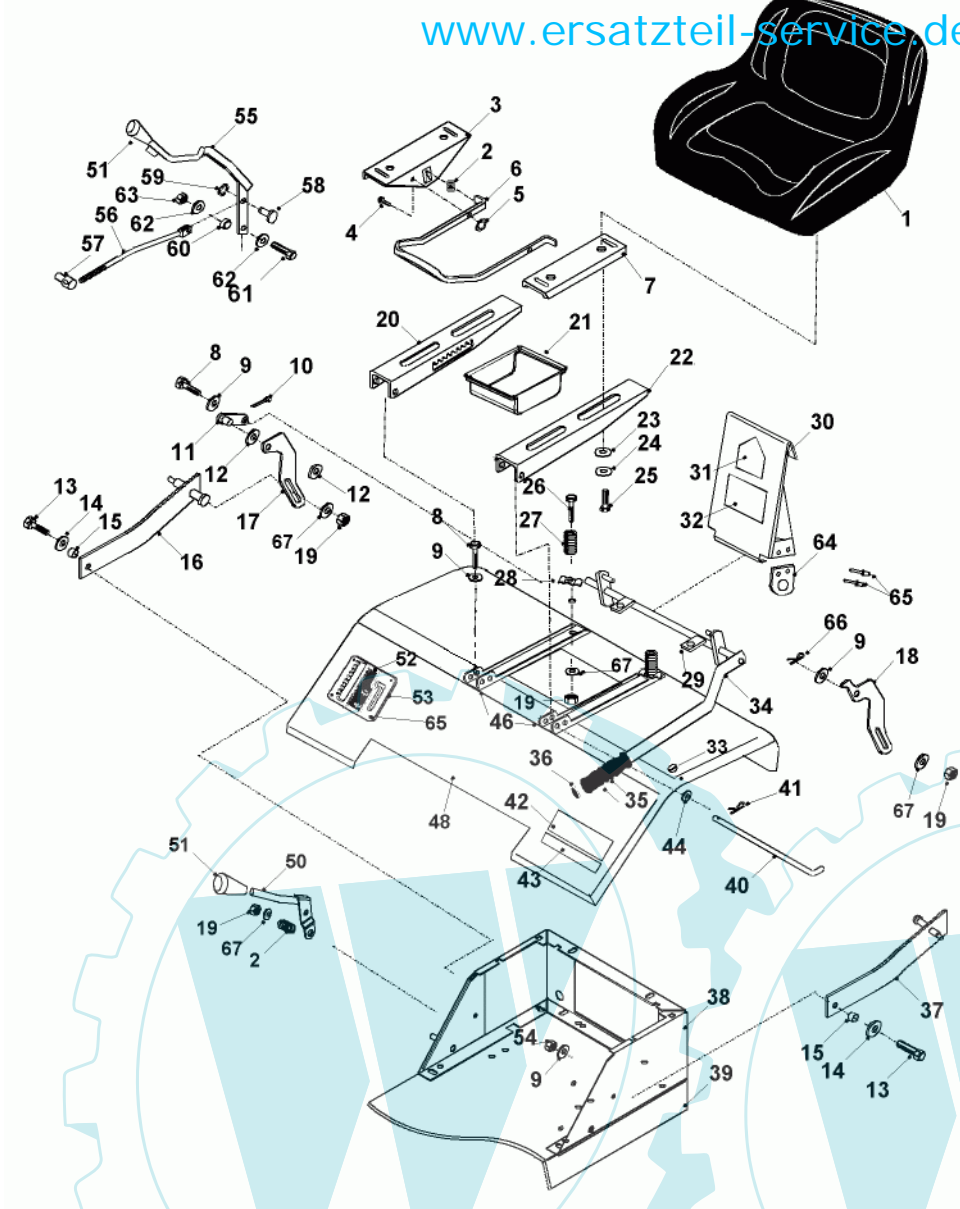

39 referenz(en)

**Stückliste:**

Ref. #	Artikelnr.	Artikelname	Menge	Beschreibung
01	06-14-9472-00	Fahrsitz für A-Serie	1.0000	St
02	06-25-8311-00	Feder	1.0000	St
03	06-30-1179-00	Sitzversteller re	1.0000	St
04	06-12-8558-00	"Niete 1/4" x 1/2"	1.0000	St
05	06-08-8687-00	Klemmscheibe	1.0000	St
06	06-30-2031-00	Verstellhebel Sitz	1.0000	St
07	06-30-1180-00	Sitzversteller li	1.0000	St
08	06-02-8276-00	"Schraube 5/16" UNF x 3/4"	1.0000	St
09	06-08-8197-00	"U-Scheibe 5/16" T4 Hp"	1.0000	St
10	06-07-8233-00	"Sicherungsstecker 1/8" x 1"	1.0000	St
11	06-32-70021-00	Zapfen PTO-Betätigung	1.0000	St
12	06-08-80036-00	U-Scheibe M12x24x1,6	1.0000	St
13	06-01-8206-00	"Schraube 5/16" UNFx 1.1/4"	1.0000	St
14	06-08-1044-00	"Scheibe 5/16" id x 1.1/2" ad"	1.0000	St
15	06-31-3027-00	Distanzbuchse 9 x 8,3mm i.D.	1.0000	St
16	06-32-7259-00	Haltearm KM rechts	1.0000	St
17	06-27-1142-00	Halter Haltearm rechts	1.0000	St
18	06-30-71771-00	Halter Haltearm links	1.0000	St
19	06-04-8202-00	"Mutter 3/8" UNF selbstsichernd"	1.0000	St
20	06-32-71737-00	Schiene Sitzverstellung rechts	1.0000	St
21	06-14-94967-00	Werkzeugablage Westwood 2001	1.0000	St
22	06-32-71736-00	Schiene Sitzverstellung links	1.0000	St
23	06-08-1044-00	"Scheibe 5/16" id x 1.1/2" ad"	1.0000	St
24	06-08-80040-00	Kronen-Sicherungsring M10	1.0000	St
25	36-90100-08020	Schraube M8x20	1.0000	St
26	06-01-8550-00	"Schraube 3/8" UNFx1.1/2"	1.0000	St
27	06-25-8456-00	Sitzfeder	1.0000	St
28	06-27-8354-00	Sitzfederhalter	1.0000	St
29	06-32-7333-00	PTO Aufhängungsplatte	1.0000	St
30	06-30-20154-00	PTO Klappe	1.0000	St
31	06-35-8046-00	Aufkleber Gefahr, Deckel	1.0000	St
32	06-35-8912-00	Aufkleber Riemenführung KM	1.0000	St
33	06-14-9466-00	Gummistopper	1.0000	St
34	06-32-7332-01	KM-Aushebehebel	1.0000	St
35	06-38-9365-00	Gummigriff f. Aushebung	1.0000	St
36	06-14-8805-00	Griffkappe A-18	1.0000	St
37	06-32-7260-00	Haltearm KM links	1.0000	St