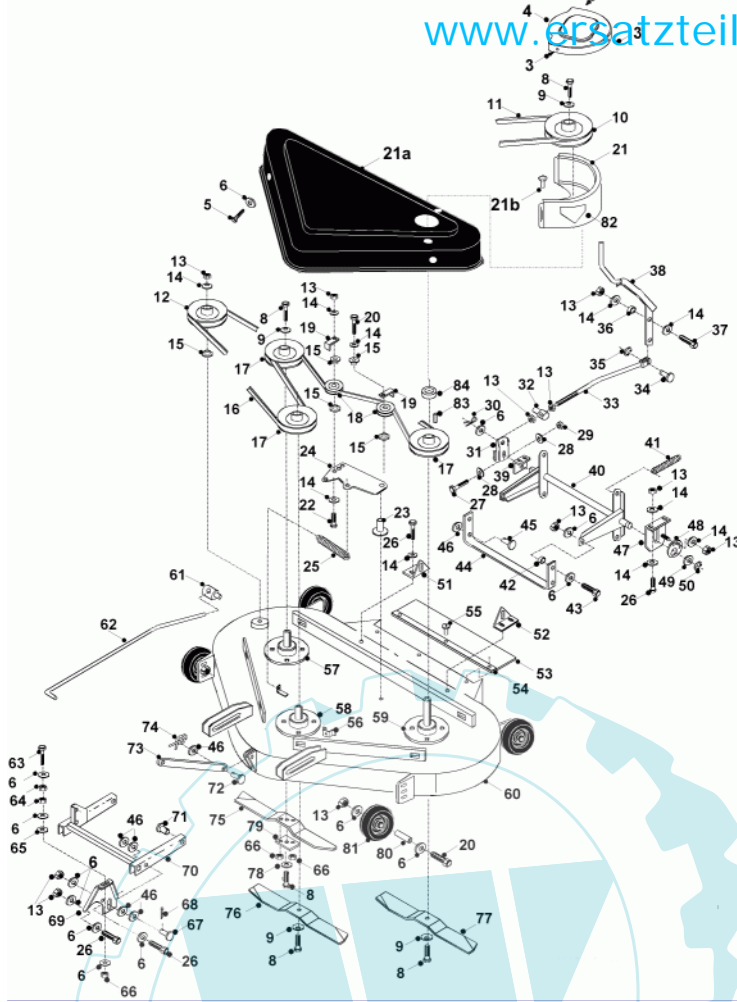

Stückliste:

Ref. #	Artikelnr.	Artikelname	Menge	Beschreibung
03	24-4958	Kunststoff-Stopfen	1.0000	St
04	06-14-94974-00	Abdeckung Riemenscheibe	1.0000	St
05	36-90100-08020	Schraube M8x20	1.0000	St
06	06-08-8197-00	"U-Scheibe 5/16"" T4 Hp"	50.0000	St
08	06-02-8253-00	Mittlere Schraube Messerbefestigung	10.0000	St
09	06-08-8199-00	"Scheibe gewölbt, 3/8""idx1.3/4""adx1/8""	5.0000	St
10	06-20-8702-00	Riemenscheibe Mähw.	1.0000	St
11	06-22-8712-00	Keilriemen B57	1.0000	St
12	06-20-8696-00	Keilriemenscheibe incl. Lager	1.0000	St
13	06-04-8275-00	"Mutter 5/16""UNF selbstsichernd"	1.0000	St
14	06-08-8197-00	"U-Scheibe 5/16"" T4 Hp"	50.0000	St
15	06-18-8316-00	Buchse f. Spannrolle	1.0000	St
16	06-22-8700-00	Keilriemen AA120 (107cm)	1.0000	St
17	06-20-8695-02	"Riemenscheibe 5""	1.0000	St
18	06-20-8115-00	Spannrolle	1.0000	St
19	06-27-1058-00	Riemenrückhaltebügel	1.0000	St
20	06-01-8212-00	"Schraube 5/16""UNF x 2.3/4""	1.0000	St
21	06-30-71831-00	Schutz, Riemenscheibe	1.0000	St
21a	06-14-80024-02	Riemengehäuse Abdeckung	1.0000	St
21b	06-12-9494-00	Pop-Niete 4,8x6mm	1.0000	St
22	06-01-8208-00	"Schraube 5/16""Unfx1.3/4""	1.0000	St
23	06-31-3289-00	Buchse	1.0000	St
24	06-32-7310-00	Spannhebelplatte	1.0000	St
25	06-25-9062-00	Feder	1.0000	St
26	06-02-8276-00	"Schraube 5/16""UNF x 3/4""	10.0000	St
27	06-01-8215-00	Schraube 3/8 Unf x 2.1/4 Ht	1.0000	St
28	06-08-8201-00	"U-Scheibe 3/8"" T3 HP"	10.0000	St
29	06-04-8202-00	"Mutter 3/8""UNF selbstsichernd"	10.0000	St
30	06-06-8491-00	R-Clip 2mm (Splint)	5.0000	St
31	06-32-7025-00	Lenkhebel	1.0000	St
32	06-18-3267-00	Gewindebolzen	1.0000	St
33	06-32-7033-00	Aushebegestänge	1.0000	St
34	06-31-3408-00	Bundbolzen	1.0000	St
35	06-07-8468-00	"E-Clip 3/8""	10.0000	St
36	06-18-3174-00	Distanzhülse	1.0000	St
37	06-01-8209-00	"Schraube 5/16""UNF x 2"" Ht"	1.0000	St
38	06-32-7018-00	Höhenverstellhebel	1.0000	St
39	06-27-1020-01	Halterung	1.0000	St
40	06-32-7080-01	Mähwerksaufnahme, hinten	1.0000	St
41	06-25-9088-01	Feder	1.0000	St
42	06-31-3027-00	Distanzbuchse 9 x 8,3mm i.D.	1.0000	St
43	06-01-8206-00	"Schraube 5/16""UNFx 1.1/4""	1.0000	St
44	06-29-2007-00	Mähwerksaufhängung	1.0000	St
45	06-31-3372-00	Haltebolzen Mähwerk (hinten)	1.0000	St
46	06-08-80036-00	U-Scheibe M12x24x1,6	1.0000	St
47	06-30-7092-00	Halter Mähwerksaufhängung links	1.0000	St
48	06-30-1176-01	Scheibe	1.0000	St
49	06-08-8299-00	U-Scheibe 19mm (Rider)	1.0000	St