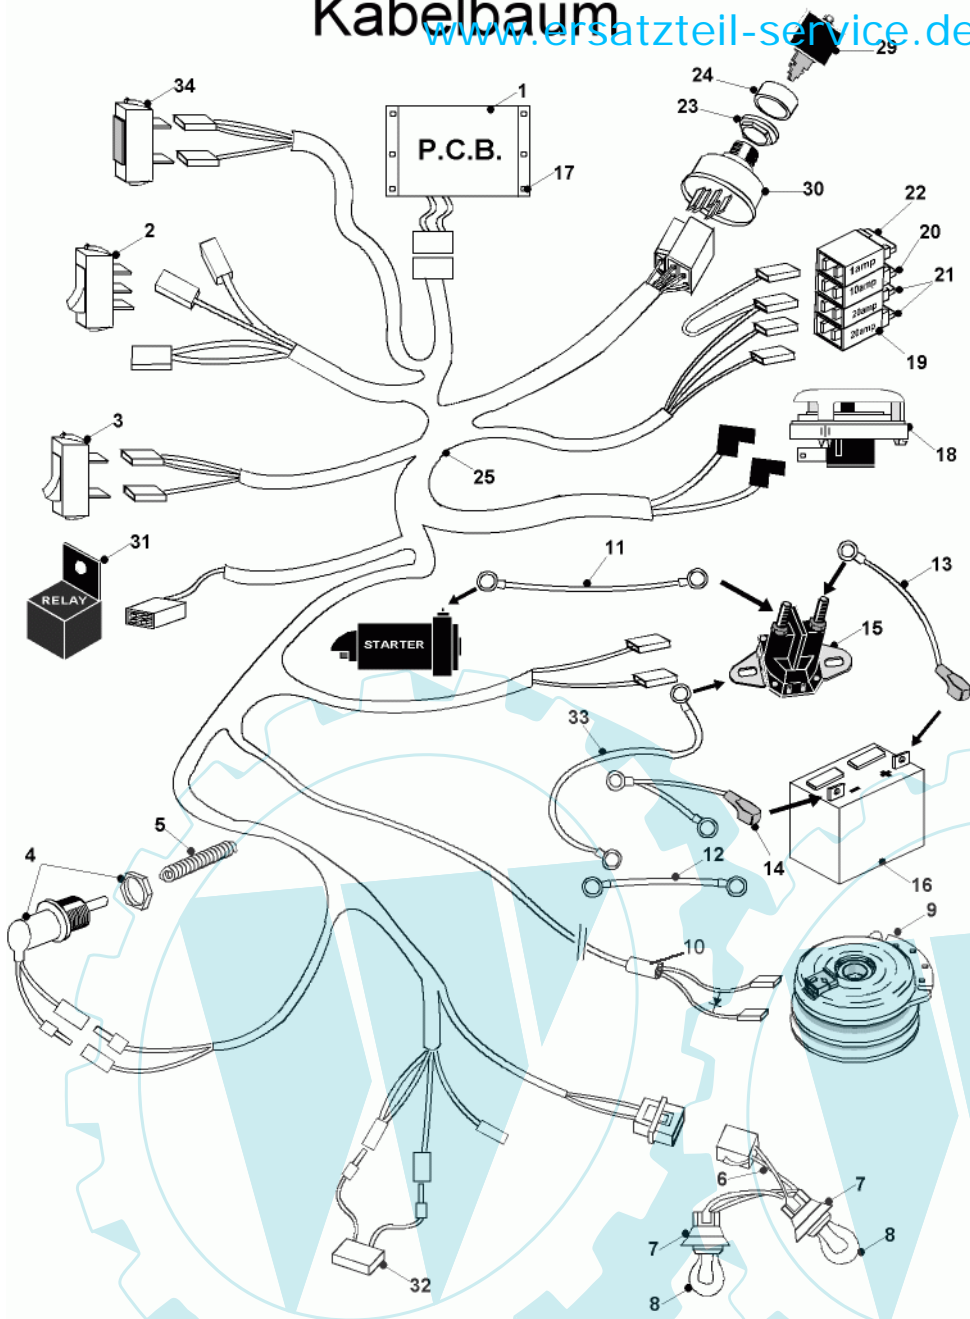

Stückliste:

Ref. #	Artikelnr.	Artikelname	Menge	Beschreibung
01	24-8062	PC Steuerung	1.0000 St	
02	24-8161	Mäherwerksschalter	1.0000 St	
03	06-44-8145-00	Lichtschalter	1.0000 St	
04	06-44-9450-01	Sicherheitsschalter, Bremse	1.0000 St	
05	06-25-8138-01	Feder f.Sicherheitsschalter	1.0000 St	
06	06-44-8139-00	Kabel u.Stecker	1.0000 St	
07	06-44-8161-00	Lampenfassung	1.0000 St	
08	06-44-80085-00	Birne 21 Watt - Hella	1.0000 St	
09	06-44-9361-00	Elektromagnetische Kupplung (Magstop)	1.0000 St	
10	06-44-9468-00	Kabelbaum elektrom. Kupplung	1.0000 St	
11	06-44-8126-02	Batteriekabel rot A-214, A-216	1.0000 St	
12	06-44-80064-01	Batterie schwarz zum Fahrgestell	1.0000 St	
13	06-44-80062-00	Batterieverbinding (+) (Rot)	1.0000 St	
14	06-44-80063-01	Batterieverbinding (-)	1.0000 St	
15	06-44-8148-01	Relais, Starter (nicht bei Honda-Motor)	1.0000 St	
16	06-45-81412-00	Batterie 12V, Auslaufsicher	1.0000 St	
17	06-26-8188-00	Plastik-Stift für Platinenbefestigung	1.0000 St	
18	06-44-9495-00	Sitzschalter für A-Serie	1.0000 St	
19	24-8176	Sicherungshalter	1.0000 St	
20	06-44-8895-00	Sicherung 10 Apm	1.0000 St	
21	06-44-8350-00	Sicherung 20A	1.0000 St	
22	06-44-95593-00	Sicherung 1A	1.0000 St	
23	06-52-8132-00	Sicherungsmutter, Kunststoff	1.0000 St	
24	06-52-8131-00	Abdeckkappe, Zündschloss	1.0000 St	
25	06-44-80061-01	Kabelbaum	1.0000 St	
26	06-52-8254-00	Kabelbinder	1.0000 St	
27	06-52-8168-00	Spiralschlauch Kabel	1.0000 St	
28	06-52-8167-00	Halter selbstklebend für	1.0000 St	
29	06-52-8130-00	Zündschlüssel	1.0000 St	
30	06-44-8129-00	Zündschloss schwarz (3497644)	1.0000 St	
31	06-44-95591-00	Relais	1.0000 St	
32	06-44-80069-00	Adapter Kabelbaum	1.0000 St