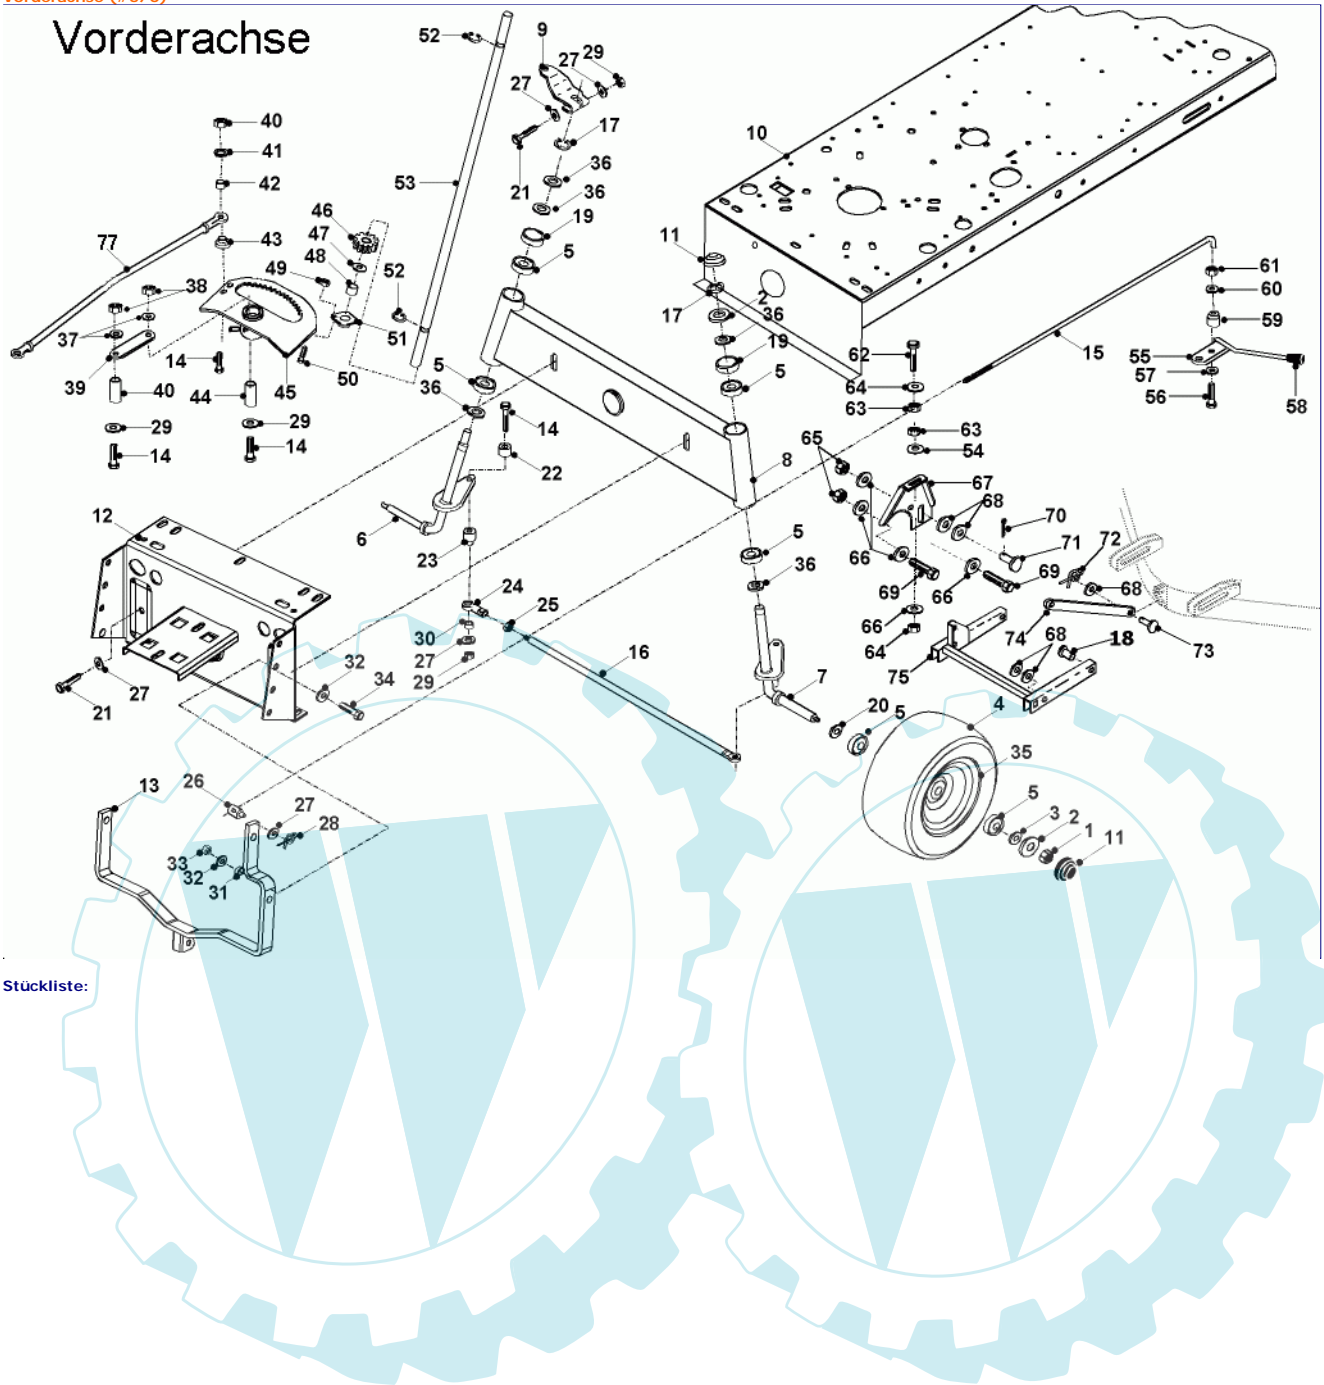

# Vorderachse

Stückliste:

02	06-30-1281-00	U-Scheibe 46mm x 13mm ID	1.0000 St
03	06-08-80036-00	U-Scheibe M12x24x1,6	1.0000 St
04	06-19-80024-00	Mantel Vorderrad	1.0000 St
05	06-10-8022-00	Lager (Radlager)	1.0000 St
06	06-32-89620-00	Achsschenkel re, A-Serie	1.0000 St
07	06-32-70151-00	Achsschenkel li, A-Serie	1.0000 St
08	06-32-70147-00	Vorderachse Park-20,	1.0000 St
09	06-32-7025-00	Lenkhebel	1.0000 St
10	06-32-7024-01	Fahrgestell kompl.	1.0000 St
11	06-14-8118-00	Radkappe	1.0000 St
12	06-27-1155-50	Rahmenvorderteil	1.0000 St
13	06-32-70098-00	Spannbügel Park-20	1.0000 St
14	06-01-8217-00	Schraube 3/8 Unf x 3 1/2 Ht	1.0000 St
15	06-31-89632-00	Gestänge	1.0000 St
16	06-31-3183-00	Spurstange ab Bj.'95 10MM	1.0000 St
17	36-90710-00019	Seegerring 19, außen	1.0000 St
18	06-31-3368-00	Haltebolzen Mähwerk vorn	1.0000 St
19	06-30-1279-00	Distanzbuchse 32mmx19,5mm i.D.	1.0000 St
20	06-08-8299-00	U-Scheibe 19mm (Rider)	1.0000 St
21	06-01-8215-00	Schraube 3/8 Unf x 2.1/4 Ht	1.0000 St
22	06-31-3024-00	Buchse	1.0000 St
23	06-31-3371-00	Buchse	1.0000 St
24	06-10-8726-00	Kugelpopf 10mm	1.0000 St
25	06-04-8721-00	Kontermutter M10, flach	1.0000 St
26	06-18-8055-00	Schraubbolzen	1.0000 St
27	06-08-8201-00	"U-Scheibe 3/8"" T3 HP"	1.0000 St
28	06-11-8367-00	Sicherungssplint Mähwerk	1.0000 St
29	06-04-8202-00	"Mutter 3/8""UNF selbstsichernd"	1.0000 St
30	06-31-3027-00	Distanzbuchse 9 x 8,3mm i.D.	1.0000 St
31	06-31-3027-00	Distanzbuchse 9 x 8,3mm i.D.	1.0000 St
32	06-08-8197-00	"U-Scheibe 5/16"" T4 Hp"	1.0000 St
33	06-04-8275-00	"Mutter 5/16""UNF selbstsichernd"	1.0000 St
34	06-02-8196-00	"Schraube 5/16""Unf x 1""Ht"	1.0000 St
35	06-32-7011-50	Felge Vorderrad, silber	1.0000 St
36	06-30-1279-00	Distanzbuchse 32mmx19,5mm i.D.	1.0000 St
37	06-08-8201-00	"U-Scheibe 3/8"" T3 HP"	1.0000 St
38	06-04-8202-00	"Mutter 3/8""UNF selbstsichernd"	1.0000 St
39	06-27-1024-00	Verbindungsblech	1.0000 St
40	06-31-3375-00	Hülse	1.0000 St
41	06-08-8201-00	"U-Scheibe 3/8"" T3 HP"	1.0000 St
42	06-18-30169-00	"Scheibe 7mm x 3/8""	1.0000 St
43	06-31-3396-00	Hülse	1.0000 St
44	06-31-3374-00	Distanzbuchse	1.0000 St
45	06-32-70158-00	Drehkranz (17 Zähne)	1.0000 St
46	06-21-31121-00	Zahnrad (12 Zähne)	1.0000 St
47	06-08-8227-00	"Scheibe 5/8"" T3 Lp"	1.0000 St
48	06-18-4015-00	Distanzbuchse	1.0000 St
49	06-04-8275-00	"Mutter 5/16""UNF selbstsichernd"	1.0000 St
50	06-02-8276-00	"Schraube 5/16""UNF x 3/4""	1.0000 St
51	06-10-8017-00	Lagerbock	1.0000 St
52	06-07-8234-00	"Sicherungsring 5/8""	1.0000 St
53	06-31-3284-00	Lenksäule A-18	1.0000 St
54	06-08-8197-00	"U-Scheibe 5/16"" T4 Hp"	1.0000 St
55	06-32-7006-01	Spannhebel	1.0000 St
56	06-01-8208-00	"Schraube 5/16""Unfx1.3/4""	1.0000 St
57	06-08-8197-00	"U-Scheibe 5/16"" T4 Hp"	1.0000 St
58	06-14-9462-00	Schutzkappe	1.0000 St
59	06-18-8337-00	Distanzbuchse	1.0000 St
60	06-08-8197-00	"U-Scheibe 5/16"" T4 Hp"	1.0000 St
61	06-04-8275-00	"Mutter 5/16""UNF selbstsichernd"	1.0000 St
62	06-01-8507-00	Schraube M8 x 70	1.0000 St
63	06-08-8235-00	"Scheibe 5/16"" gezähnt"	1.0000 St
64	36-90649-00008	Mutter M8	1.0000 St
65	06-04-8275-00	"Mutter 5/16""UNF selbstsichernd"	1.0000 St
66	06-08-8197-00	"U-Scheibe 5/16"" T4 Hp"	1.0000 St
67	06-27-1151-00	Mähwerks-Aufhängung	1.0000 St
68	06-08-80036-00	U-Scheibe M12x24x1,6	1.0000 St
69	06-02-8276-00	"Schraube 5/16""UNF x 3/4""	1.0000 St
70	06-07-8232-00	Sicherungsring	1.0000 St
71	06-31-3394-00	Haltebolzen Mähwerk	1.0000 St
72	06-31-3394-00	Haltebolzen Mähwerk	1.0000 St
73	06-31-3382-00	Splintbolzen Druckstange Mähwerke	1.0000 St
74	06-29-2039-00	Haltearm Mähwerk, C-93C, 28 cm	1.0000 St
75	06-32-7037-01	Aufhängung vorne	1.0000 St
76	06-31-3368-00	Haltebolzen Mähwerk vorn	1.0000 St
77	06-31-30078-00	Schubstange, Lenkung	1.0000 St